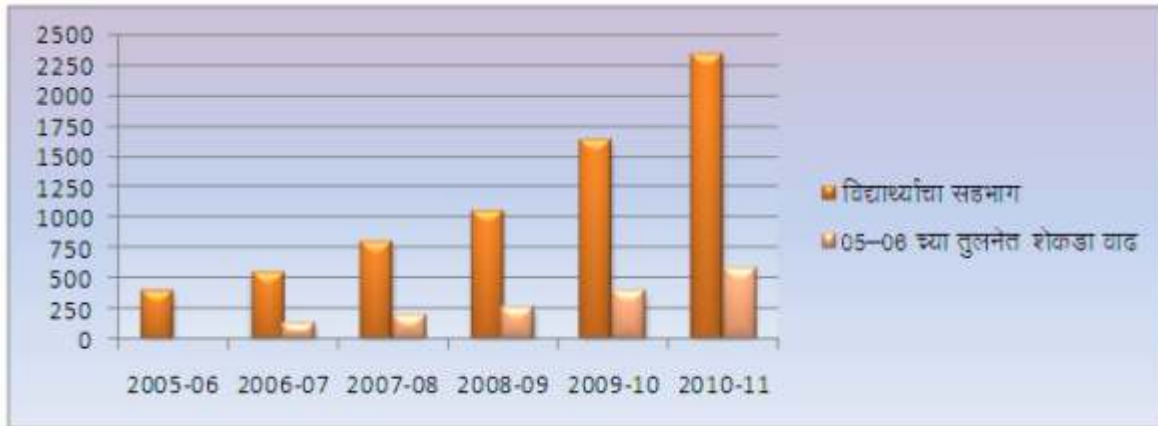

vkys[k Ø- 2

Lkkj . kh Ø- 3

10 ohr f'kd.kkú; k fo | kF; k&pk 'kkyk o l &kvus}kjk vk; kftR jkT; Lrjh; ØhMk Li /k&shy l ghkkx n'kfo.kkj h l kj . kh

o'kz	'kkyk	l &kvuk	, chw	05-06 P; k rgyur "k&dMk ok<
2005-06	236	405	641	0
2006-07	322	550	872	136-04
2007-08	431	804	1235	192-67
2008-09	582	1063	1645	256-63
2009-10	790	1639	2429	378-94
2010-11	842	2350	3192	497-97
, chw	3203	6811	10014