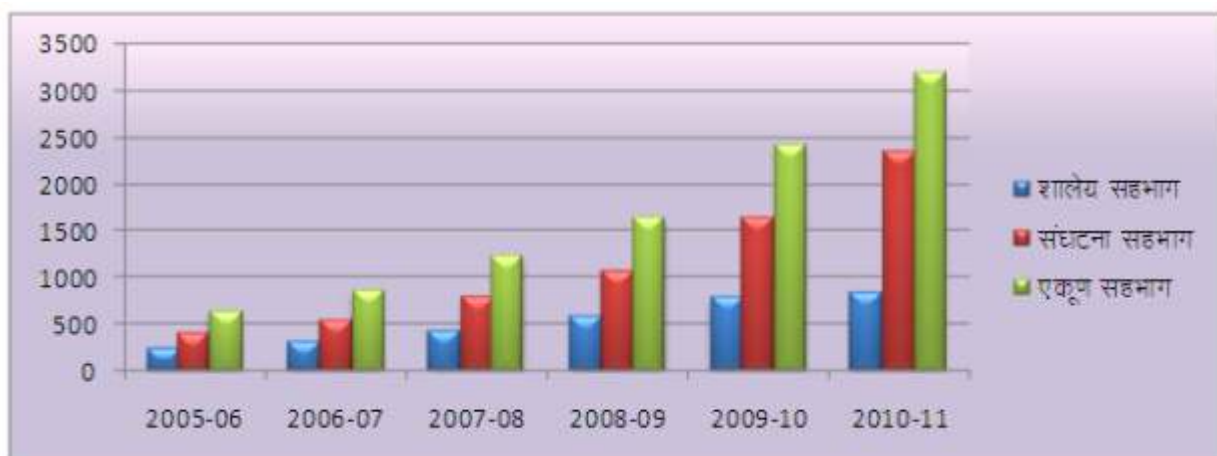

vkys[k Ø- 3

l kj ka k

i klr dj. ; kr vkys'; k ekfgrhph l k&[; dh; fo"ysk.kko: u vl s y{kkr ; rs dh] 10 ohr f'kd.kkú; k