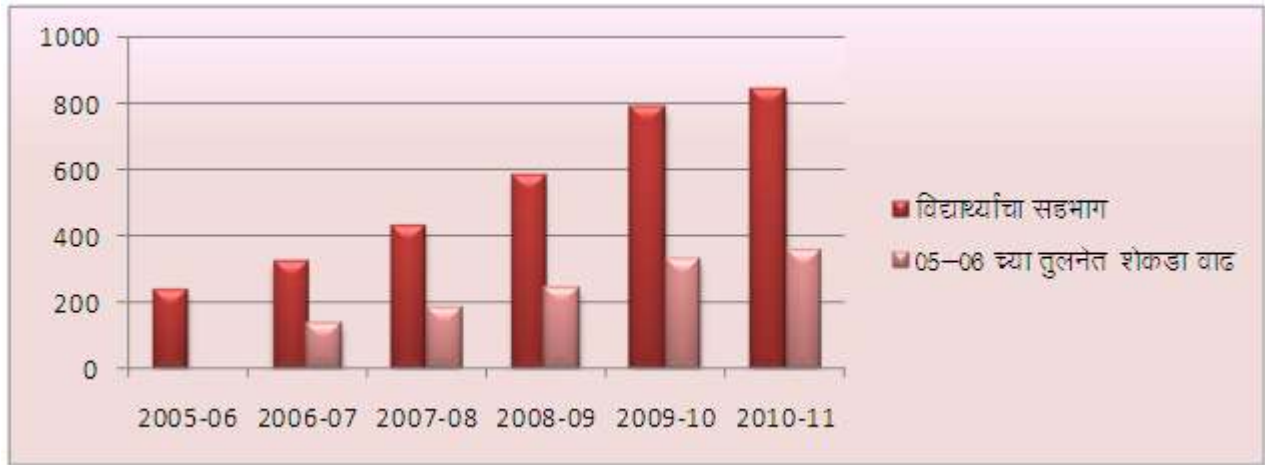

I kf[; dh; I k/kus%&

ekfgrhpsfo"ysk.k dj. ; kl kBh "kclMokjh i) rhpk I kf[; dh; I k/ku Eg.kku mi ; kx dj. ; kr vkyk-

I kf[; dh; fo'ysk.k

Lkkj.kh Ø- 1

10 ohr f'kd.kkU; k fo | kF; kPk 'kkys jkT; Lrjh; ØhMk Li /kshy I gHkkx n'kfo.kkjh I kj.kh

o'kZ	fo | kF; kPk I gHkkx	05-06 P; k rnyur "kclMk ok<
05-06	236	0
06-07	322	136-44
07-08	431	182-63
08-09	582	246-61
09-10	790	334-75
10-11	842	356-78
, dkk	3203	

vkys[k Ø- 1

Lkkj.kh Ø- 2

10 ohr f'kd.kkU; k fo | kF; kPk I k'kus}kj k vk; kftr jkT; Lrjh; ØhMk Li /kshy I gHkkx n'kfo.kkjh I kj.kh

o'kZ	fo | kF; kPk I gHkkx	05-06 P; k rnyur "kclMk ok<
05-06	405	0
06-07	550	135-80
07-08	804	198-52
08-09	1063	262-47
09-10	1639	404-69
10-11	2350	580-25
, dkk	6811